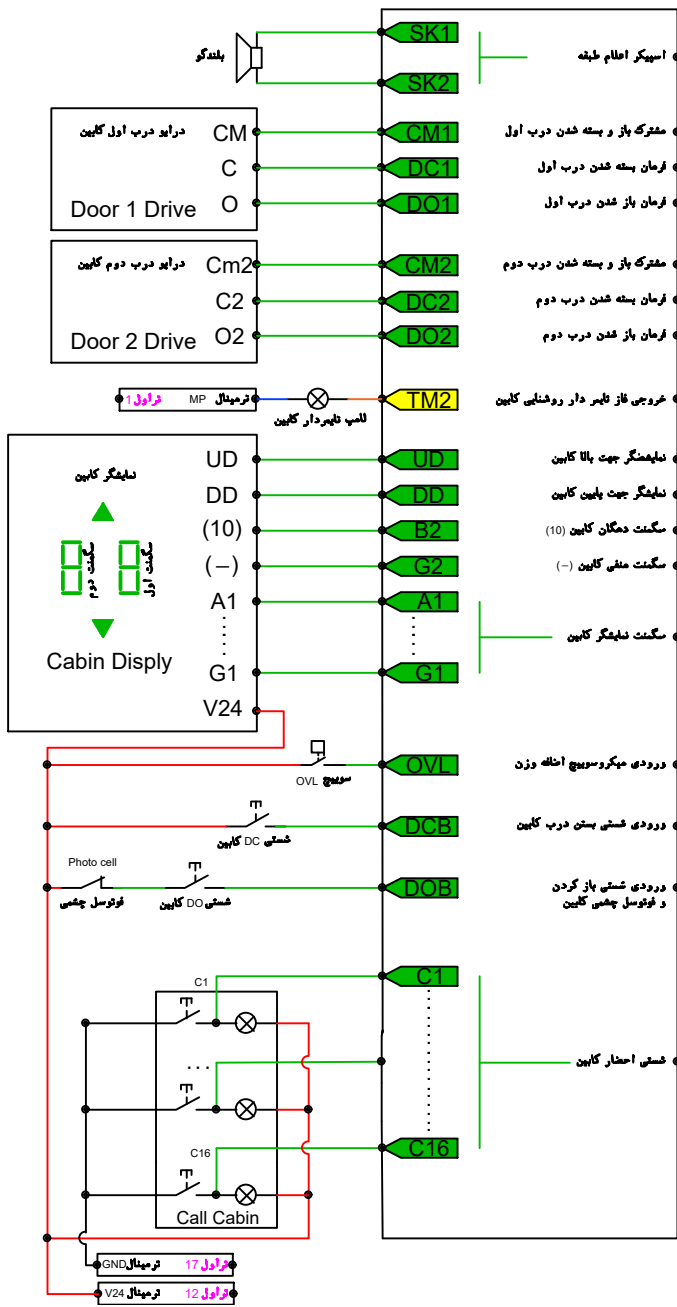

# نقشه نصب جعبه ریویزیون ( Inspection Box )

## برد کارکدک CIB 216