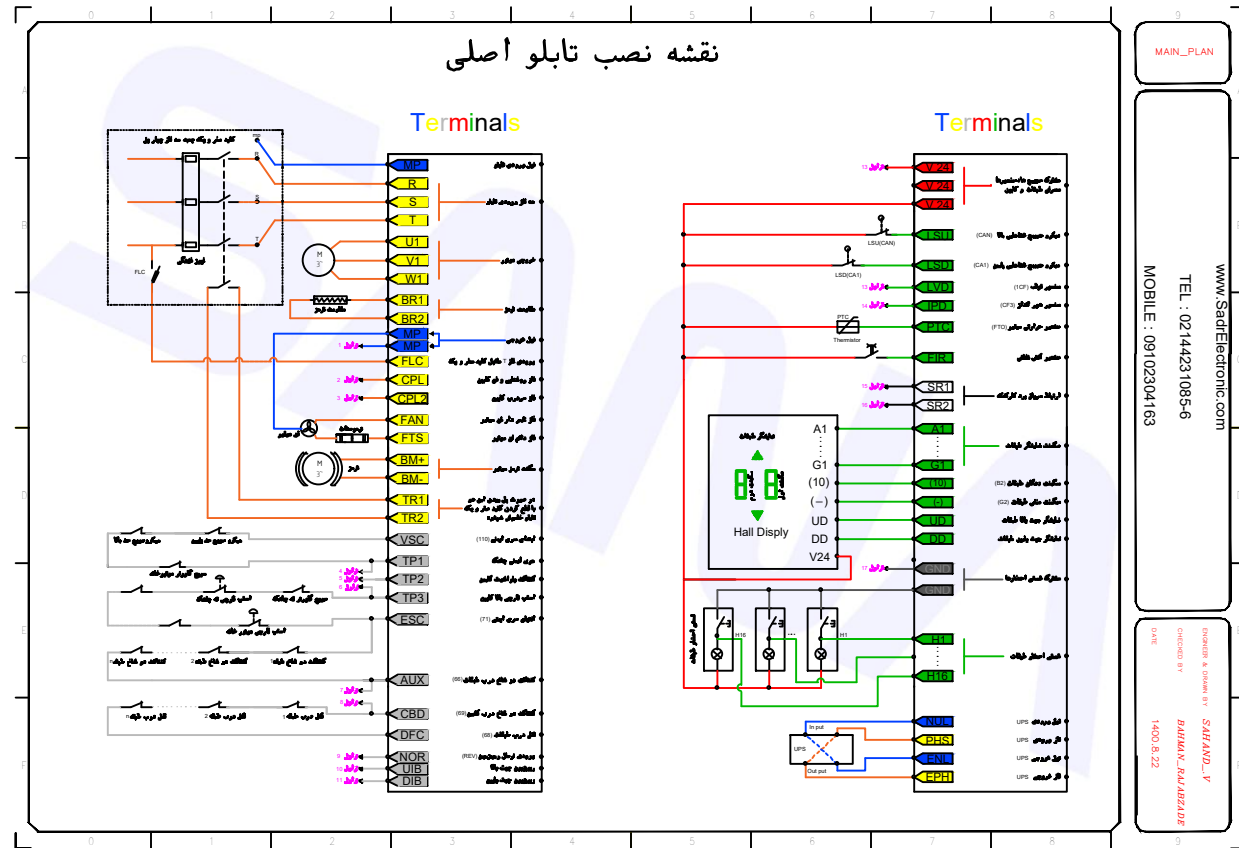

### نقشه نصب تابلو اصلی

MAIN\_PLAN

www.SadElectronic.com  
 TEL : 02144231085-6  
 MOBILE : 09102304163

مشاور و مدیر پروژه: **SABAND, V**  
 طراحی و اجرا: **BARAN, KAJIZADE**  
 تاریخ: 1400.8.22